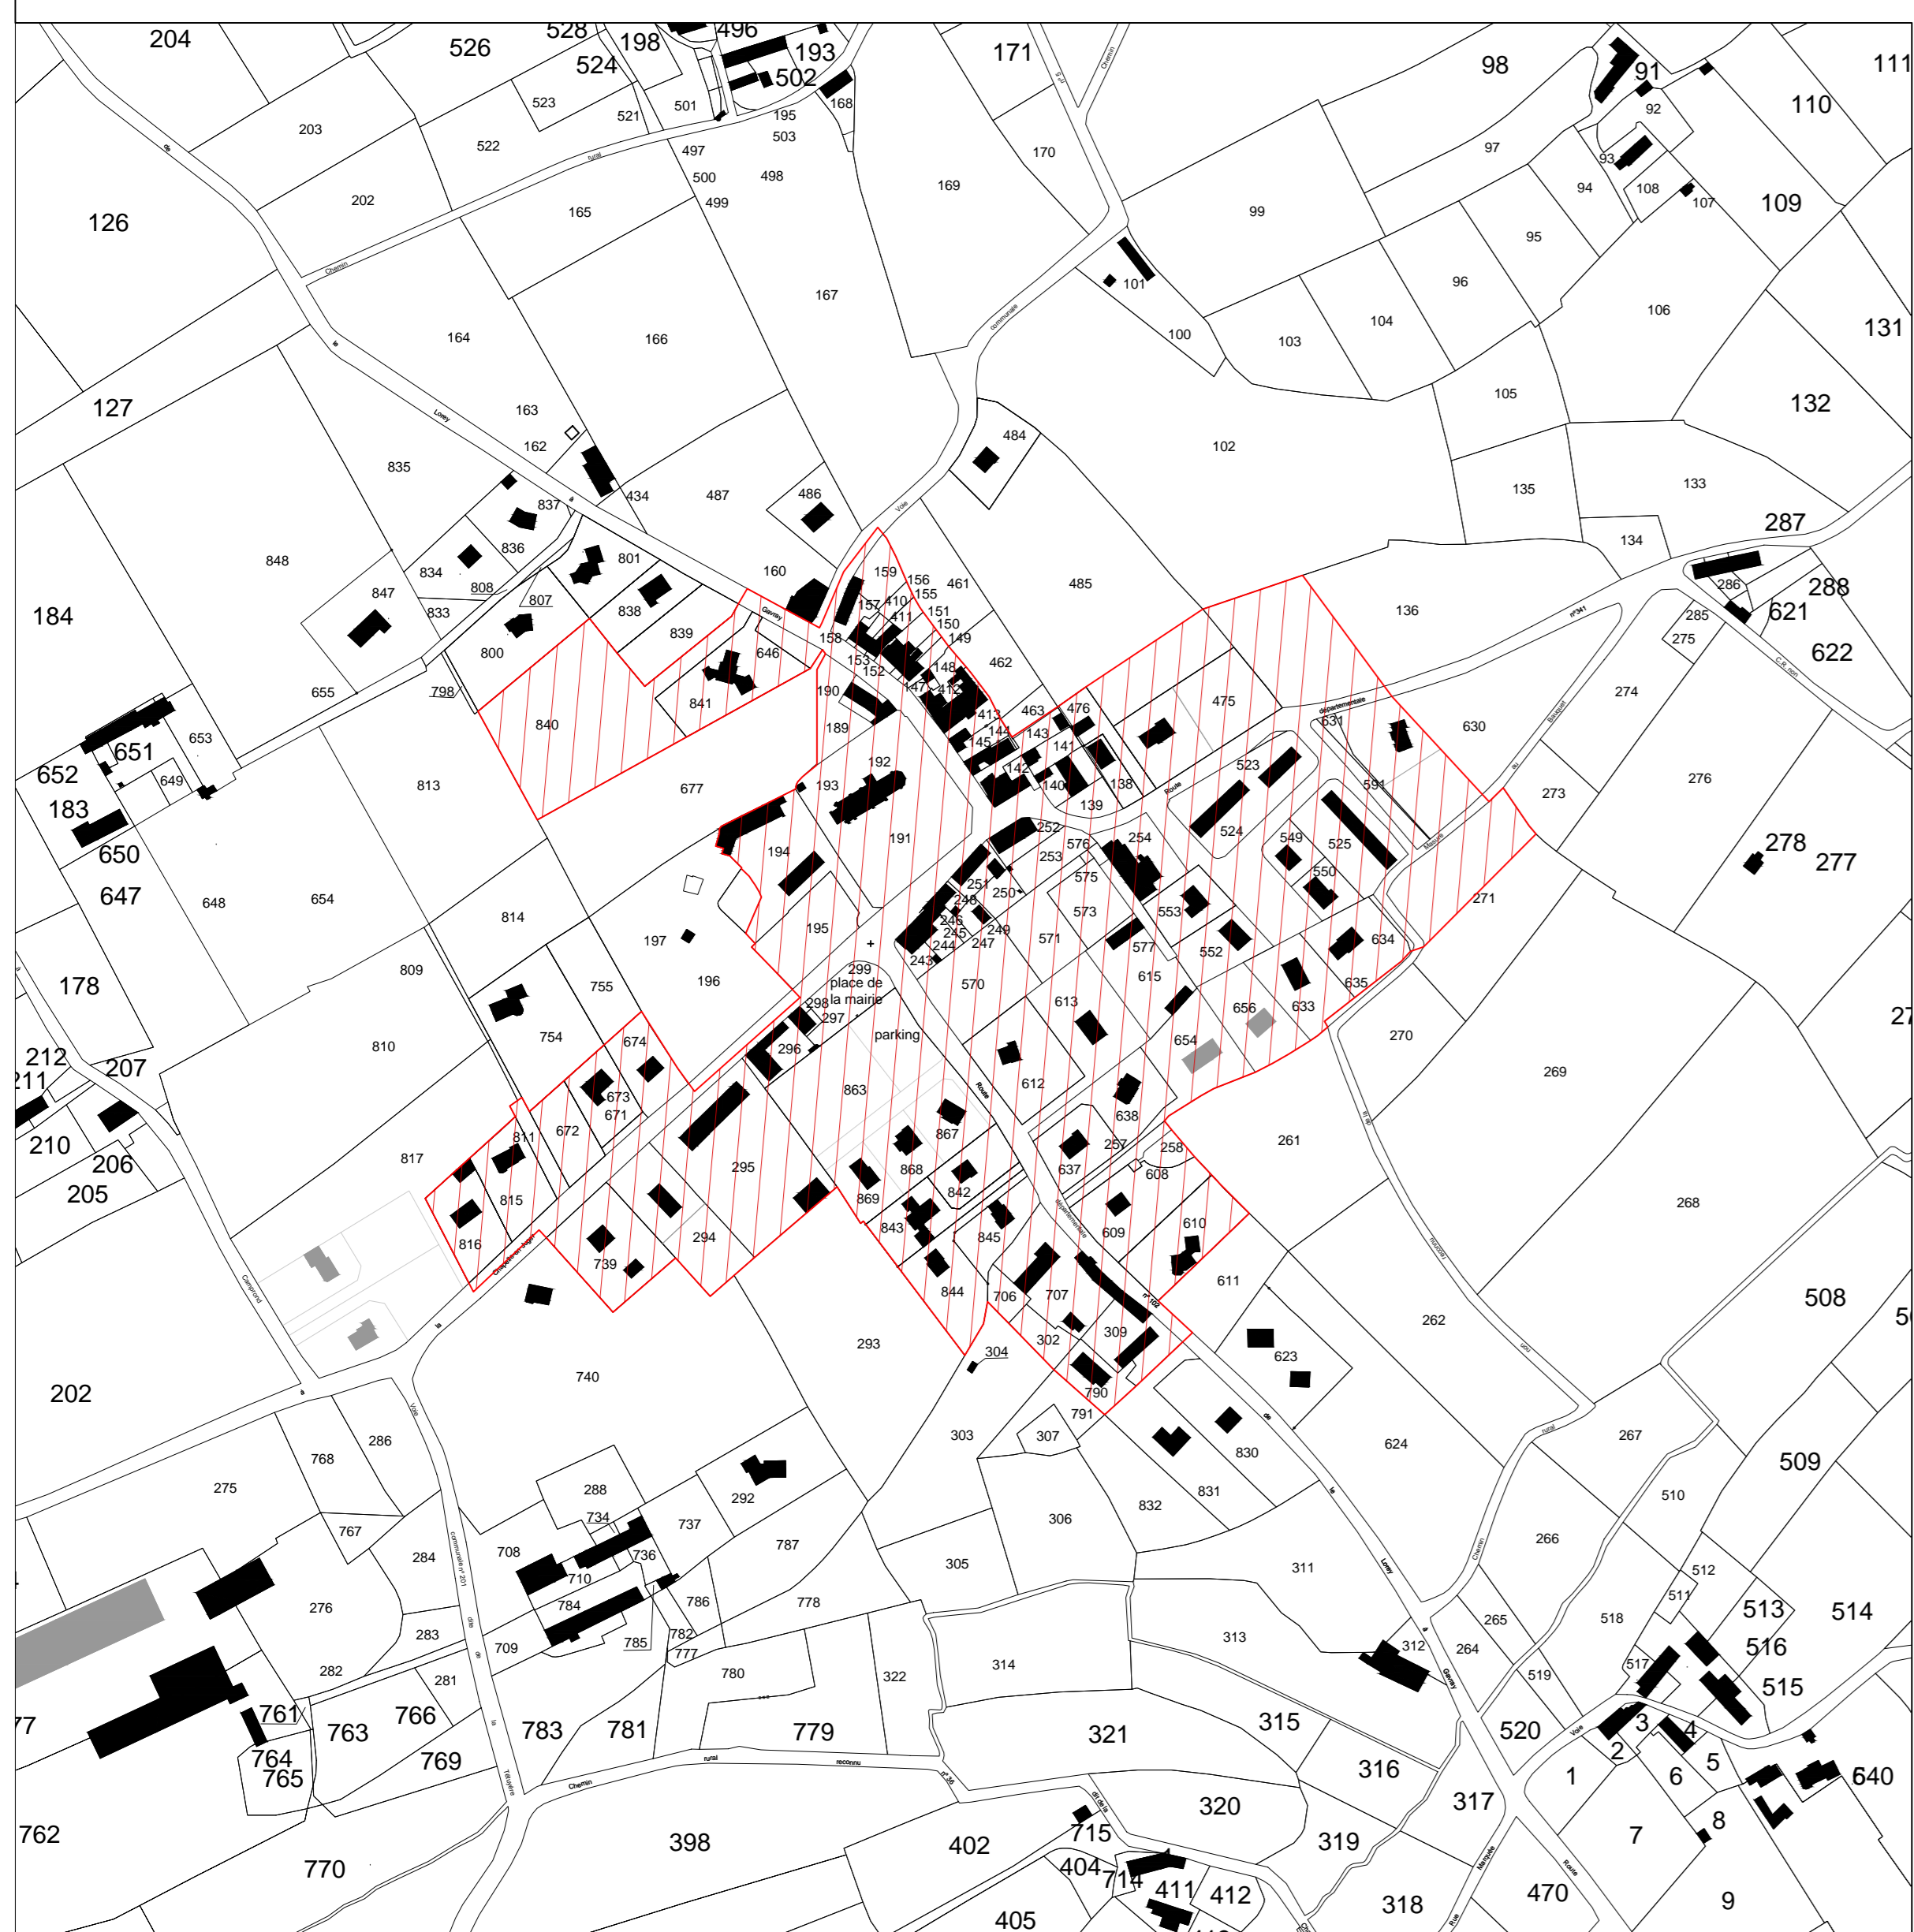

ZOOM SUR LE BOURG 1/3000°

LEGENDE

	Zone Constructible
	Zone naturelle

COMMUNE DE LE LOREY

Le bourg, 50570 Le Lorey
T : 02.33.46.91.16

CARTE COMMUNALE

23.07.2012	1 ^{ère} diffusion du plan	Fichier :	
28.10.2013	Seconda diffusion du plan	Fichier :	MBL_Le Lorey_01.dwg
05.12.2014	Diffusion aux personnes publiques associées	Date :	14/10/2016
14.10.2016	Diffusion pour enquête publique	Dossier :	8063