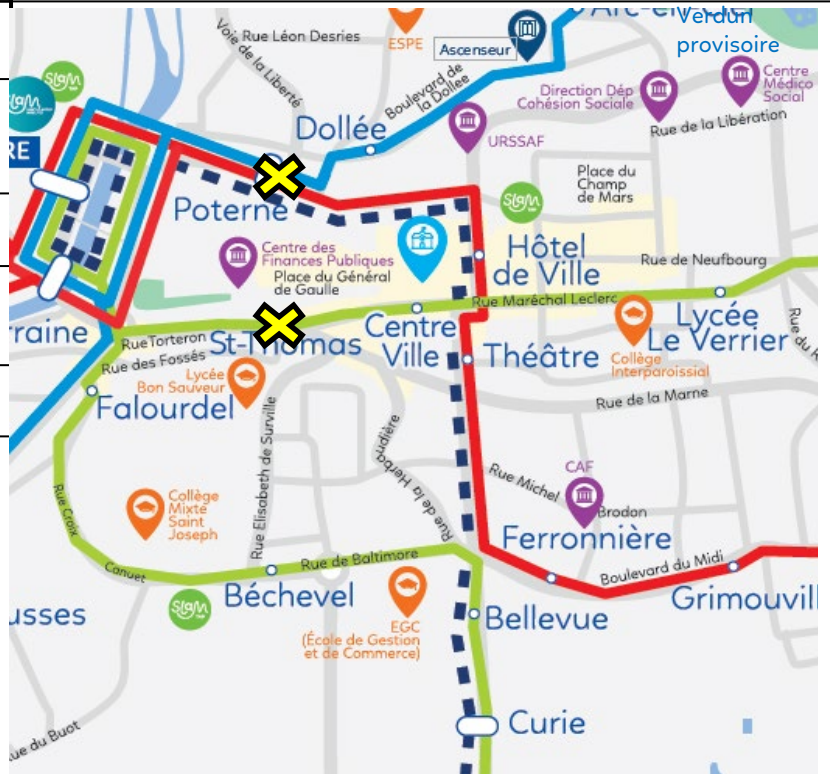

ATTENTION PERTURBATION !

Jeudi 18 juillet 2024

de 13H30 à 20H00

Ligne :

Direction :

> Dans les 2 sens

Perturbation :

- Arrêts non desservis :
- Poterne (A,B)
 - Saint-Thomas (C)

Nature : Commémorations

- Fermeture Plage Verte pour festivité

Retrouvez toutes les informations sur saint-lo-agglo.fr en flashant le QR Code