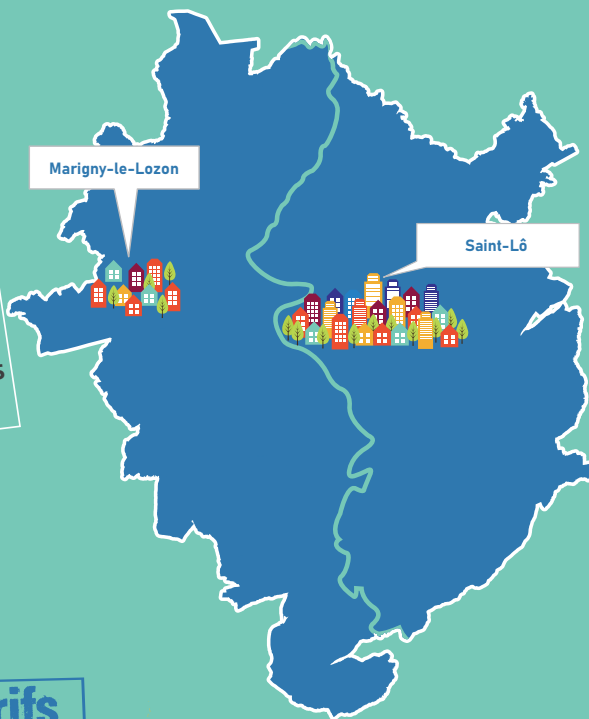

Mets tes baskets !

VACANCES DE LA TOUSSAINT
du 21 au 31 octobre
VACANCES DE NOEL
du 23 décembre au 3 janvier 2025
Du lundi au vendredi, sauf jours fériés.

Adhésions & Tarifs

Adhésion annuelle **30,75 €**

valable un an
à compter de la date d'inscription.

Adhésion 2 semaines **10,25 €**

valable deux semaines consécutives
à compter de la date d'inscription.

Où prendre son adhésion ?

Pour Saint-Lô :

Tour Agglo

**SPORTS
MARIGNY-LE-LOZON**

	Dates	Horaires	Âges	Lieux
VOLTIGE ÉQUESTRE (limité à 6 places)	Toussaint du 21 au 25 oct.	10h - 12h	3 12 ans	1 La Grande Maison 50570 Marigny-le-Lozon Inscription au 07 86 35 23 03